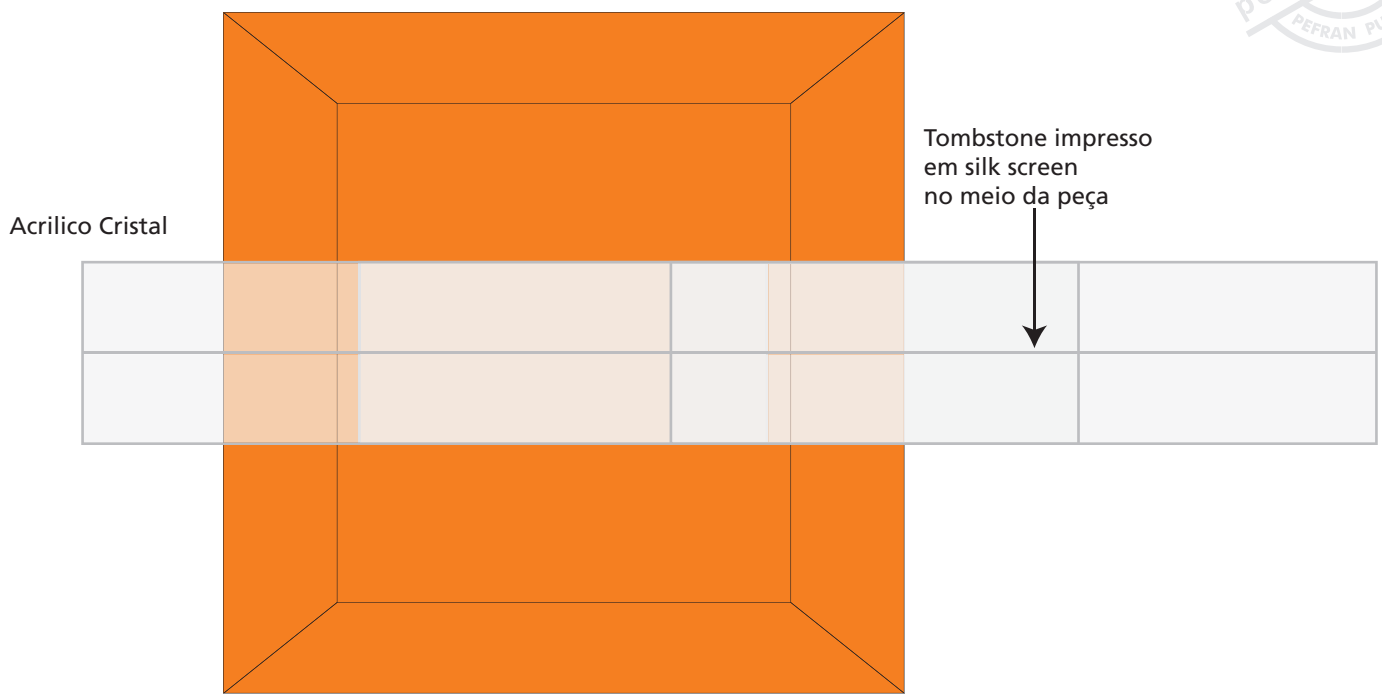

Vista Superior

Acrílico Cristal

Tombstone impresso em silk screen no meio da peça

Base em resina laranja
Comprimento: 9,0
Largura: 9,0
Espessura: 1,2

Fundo da peça jateado

Tombstone impresso em silk screen no meio da peça

Tamanho aproximado da peça em (cm)
Altura: 14,1
Largura: 17,1
Espessura: 2,4

Vista Frontal

Cremer 
Pantone 2745 C
Pantone 166 C

 **Santander**
PANTONE RED 032 C
LOGO E LETRAS BRANCAS (não vazadas)

 **Banco Votorantim**
PANTONE 2995 C
PANTONE 295 C
PANTONE COOL GRAY 10 C

OBS.: 1: Pedimos que sejam fornecidos os logos em curvas (arquivo vetorial), bem como as cores Pantone que os compõem. Na impossibilidade de obtê-los nesse formato, que os logos enviados como imagem estejam em alta resolução.
2: Pequenas variações nas tonalidades das cores poderão ocorrer pela reação da tinta com o material (acrílico/resina).